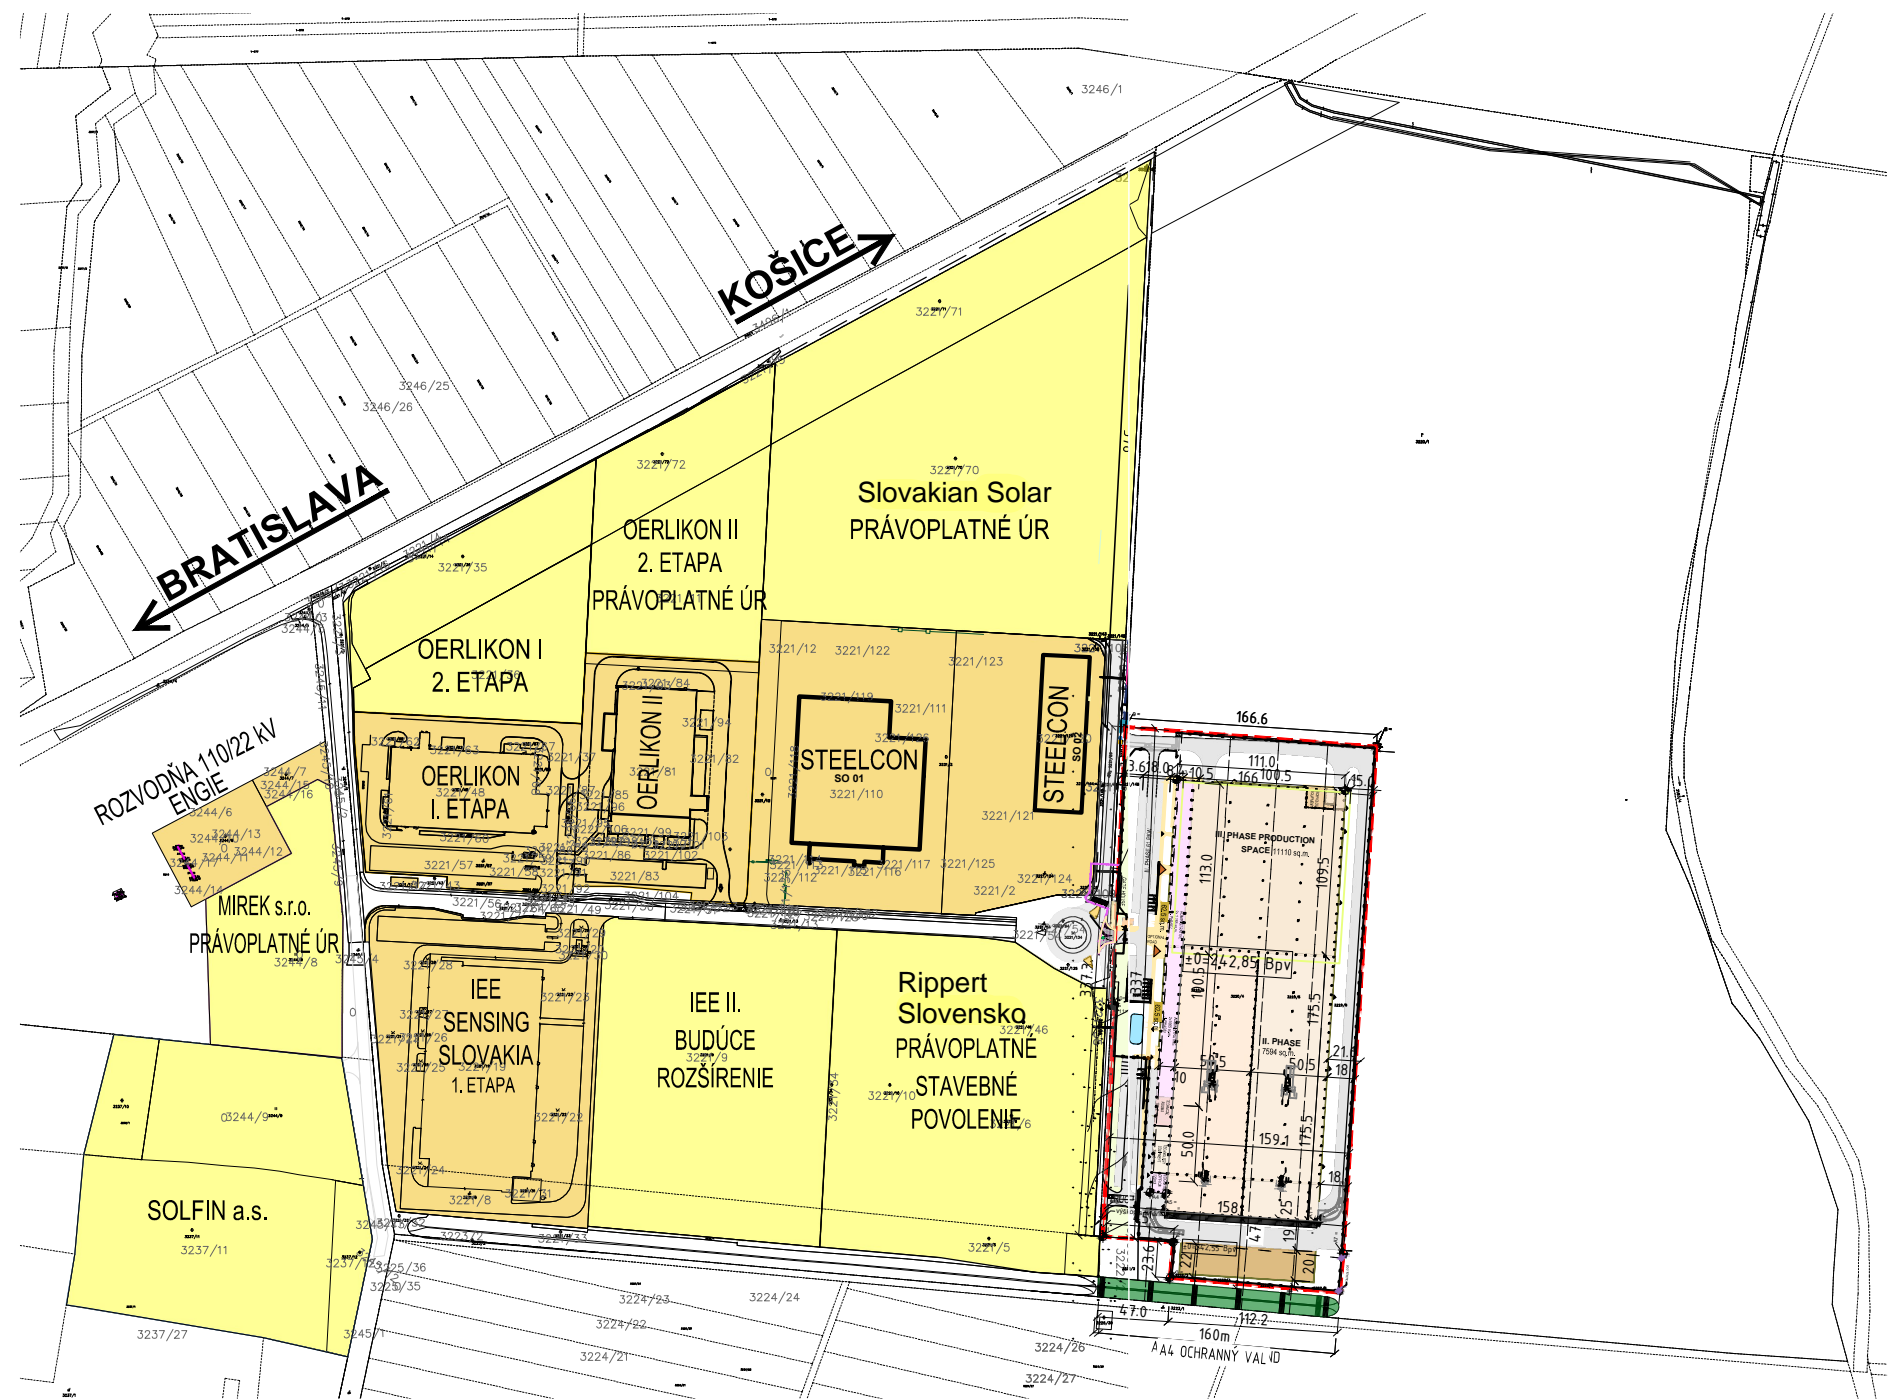

EXISTUJÚCI PRIEMYSelnÝ
A LOGISTICKÝ PARK VEĽKÁ IDA

PRÍEMYSelnÝ A LOGISTICKÝ PARK VEĽKÁ IDA
MIERKA M 1 : 5000

LOKALITA

- 3.5 km od križovatky E50 a budúcej R2
- 17.9 km od centra mesta Košice
- 13.2 km od košického letiska
- 16 km od hraníc s Maďarskom
- 131 km od hranice s Ukrajinou
- 126km od hranice s Poľskom
- Výborná poloha s blízkym prístupom k hraničným priechodom s Maďarskom, Poľskom a Ukrajinou
- Strategicky umiestnené v tesnej blízkosti ciest E50 a E71 a budúcej rýchlostnej cesty R2
- Viditeľné z cesty E50 a tak isto aj z budúcej rýchlostnej cesty R2